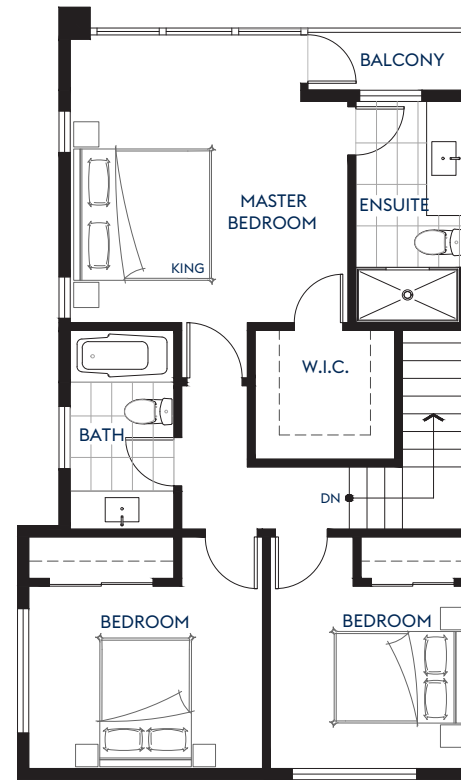

# Parc Portofino

RIVERFRONT CITYHOMES

**3 BEDROOM**  
**2.5 BATH**

LIVING  
1,391 SQFT

EXTERIOR  
117 - 178 SQFT

**TOTAL**  
**1,508 - 1,569 SQFT**

FIRST

SECOND