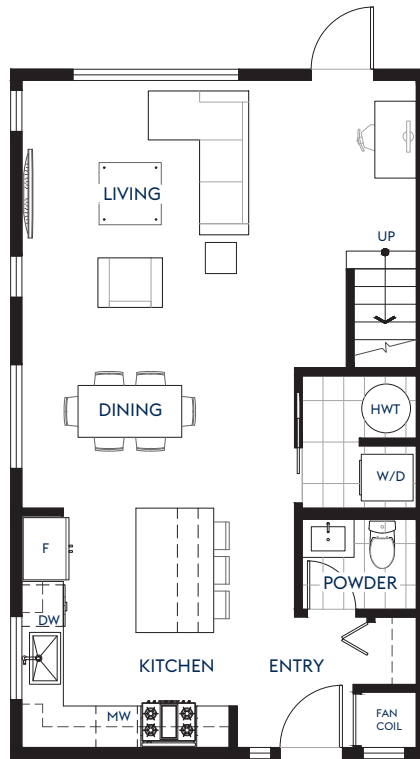

# Parc Portofino

RIVERFRONT CITYHOMES

**3 BEDROOM**  
**2.5 BATH**

LIVING  
1,391 SQFT

EXTERIOR  
117 - 178 SQFT

**TOTAL**  
**1,508 - 1,569 SQFT**

FIRST

SECOND