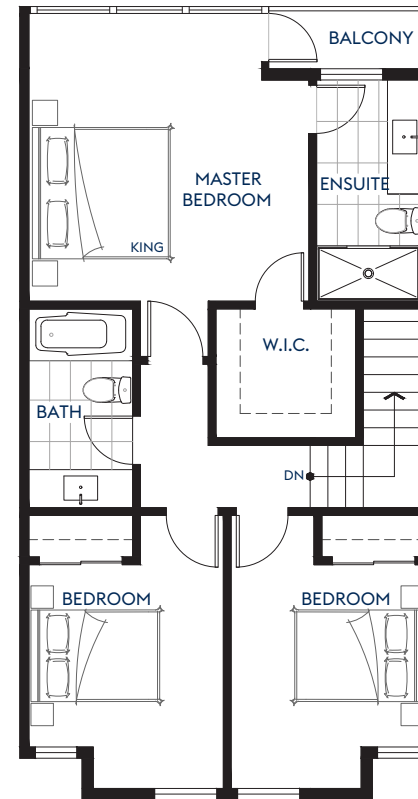

# Parc Portofino

RIVERFRONT CITYHOMES

**3 BEDROOM**  
**2.5 BATH**

LIVING  
1,394 - 1,395 SQFT

EXTERIOR  
173 - 181 SQFT

**TOTAL**  
**1,567 - 1,576 SQFT**

FIRST

SECOND