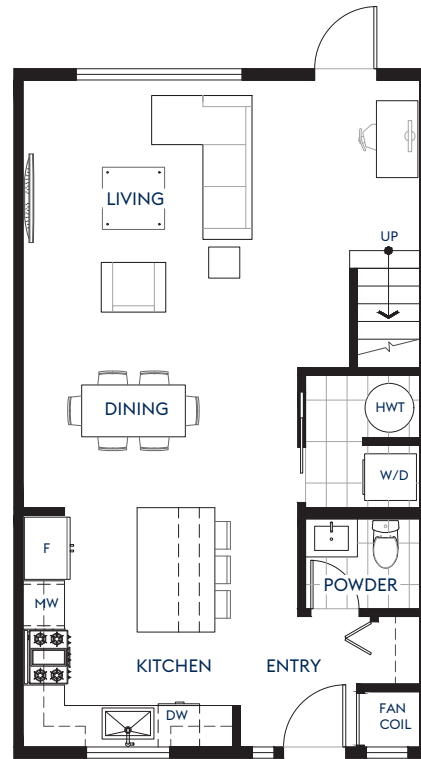

# Parc Portofino

RIVERFRONT CITYHOMES

**3 BEDROOM**  
**2.5 BATH**

LIVING  
1,394 - 1,395 SQFT

EXTERIOR  
173 - 181 SQFT

**TOTAL**  
**1,567 - 1,576 SQFT**

FIRST

SECOND