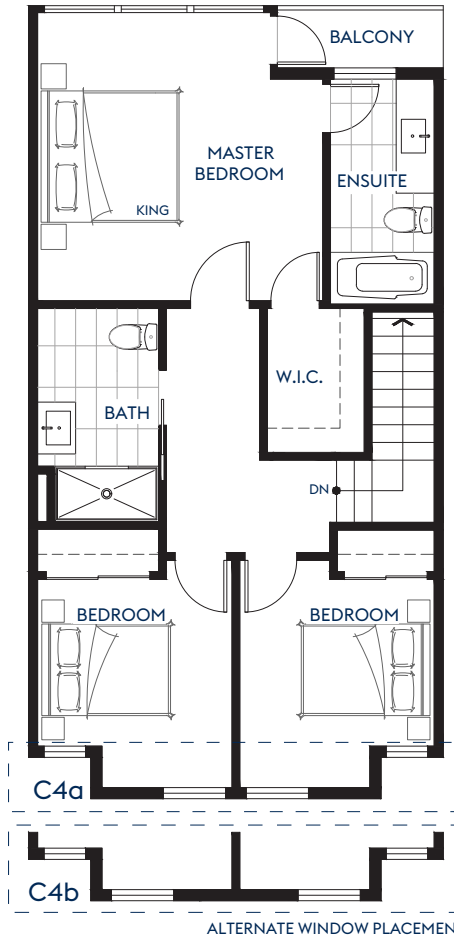

# Parc Portofino

RIVERFRONT CITYHOMES

**3 BEDROOM**  
**2.5 BATH**

LIVING  
1,394 - 1,395 SQFT

EXTERIOR  
117 - 146 SQFT

**TOTAL**  
**1,511 - 1,541 SQFT**

FIRST

SECOND