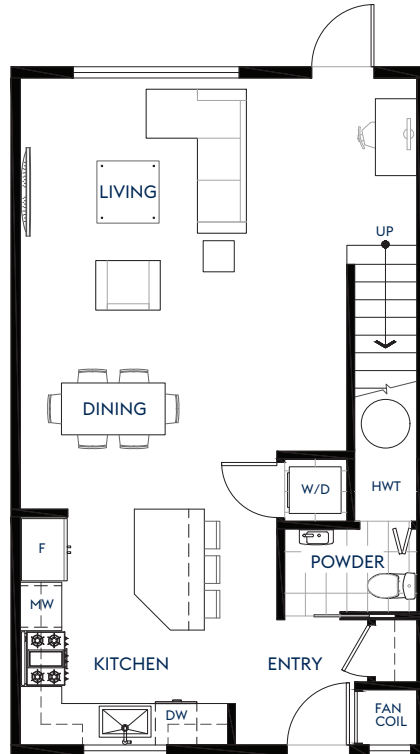

# Parc Portofino

RIVERFRONT CITYHOMES

**3 BEDROOM**  
**2.5 BATH**

LIVING  
1,394 - 1,395 SQFT

EXTERIOR  
117 - 146 SQFT

**TOTAL**  
**1,511 - 1,541 SQFT**

FIRST

SECOND