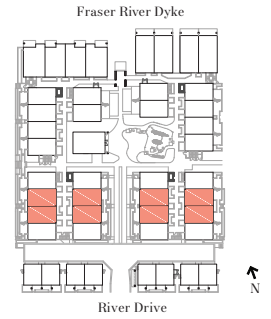

# Parc Portofino

RIVERFRONT CITYHOMES

**3 BEDROOM**  
**2.5 BATH**

LIVING  
1,394 - 1,395 SQFT

EXTERIOR  
117 - 146 SQFT

**TOTAL**  
**1,511 - 1,541 SQFT**

FIRST

SECOND