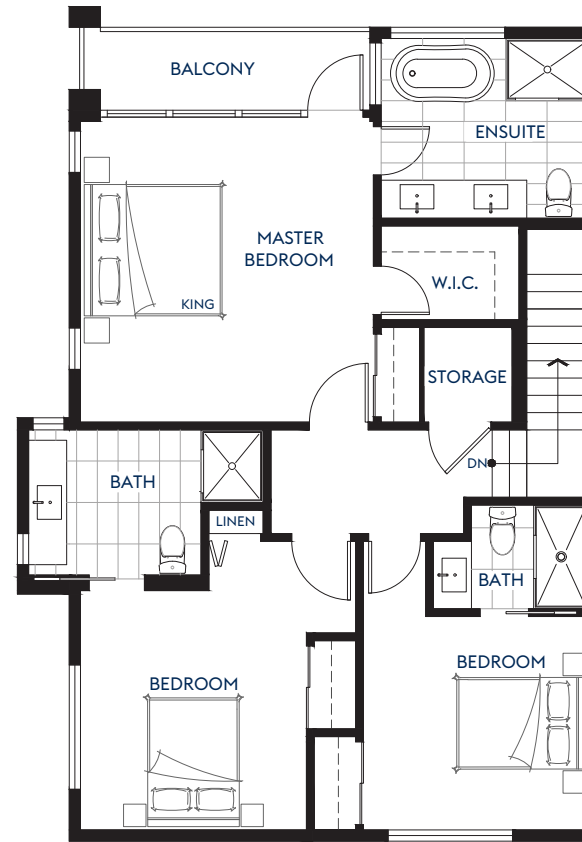

E1 convertible

Parc Portofino

RIVERFRONT CITYHOMES

3 BEDROOM + DEN
3.5 BATH

LIVING
1,907 SQFT

EXTERIOR
171 SQFT

TOTAL
2,078 SQFT

FIRST

SECOND