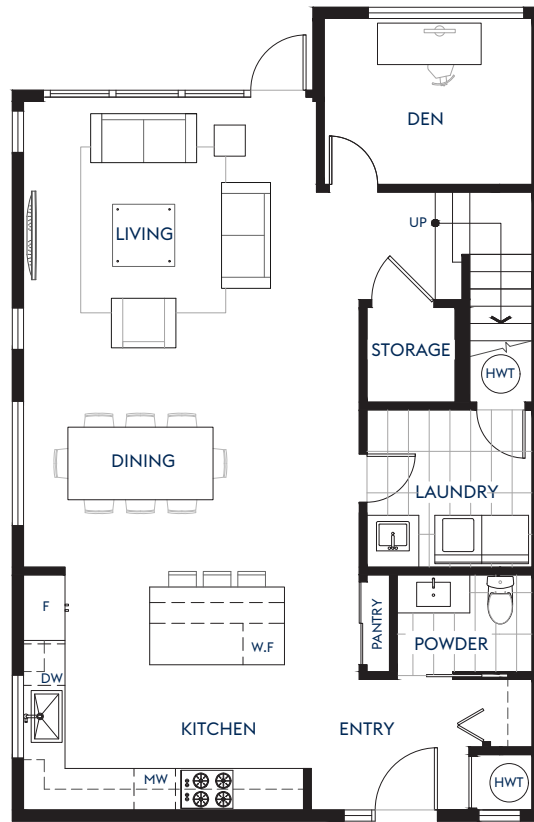

E1 convertible

Parc Portofino

RIVERFRONT CITYHOMES

3 BEDROOM + DEN
3.5 BATH

LIVING
1,907 SQFT

EXTERIOR
171 SQFT

TOTAL
2,078 SQFT

FIRST

SECOND