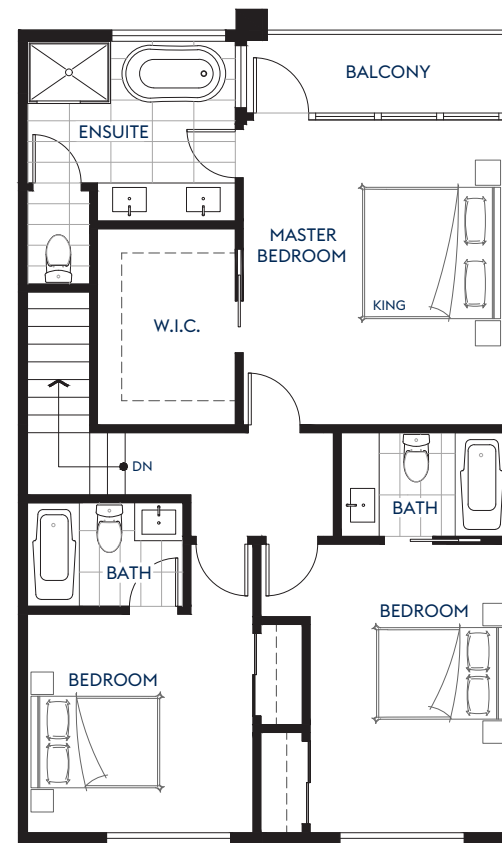

E2

Parc Portofino

RIVERFRONT CITYHOMES

3 BEDROOM + DEN
3.5 BATH

LIVING
1,780 SQFT

EXTERIOR
159 SQFT

TOTAL
1,939 SQFT

FIRST

SECOND