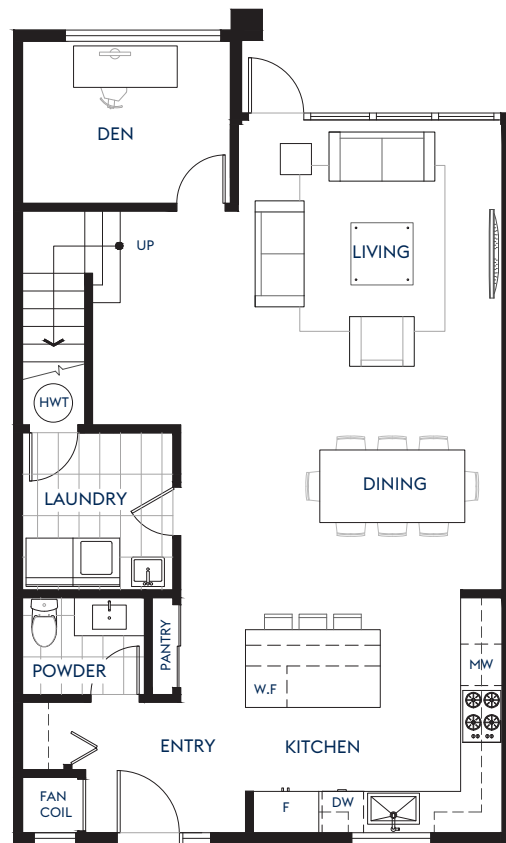

E2

Parc Portofino

RIVERFRONT CITYHOMES

3 BEDROOM + DEN
3.5 BATH

LIVING
1,780 SQFT

EXTERIOR
159 SQFT

TOTAL
1,939 SQFT

FIRST

SECOND